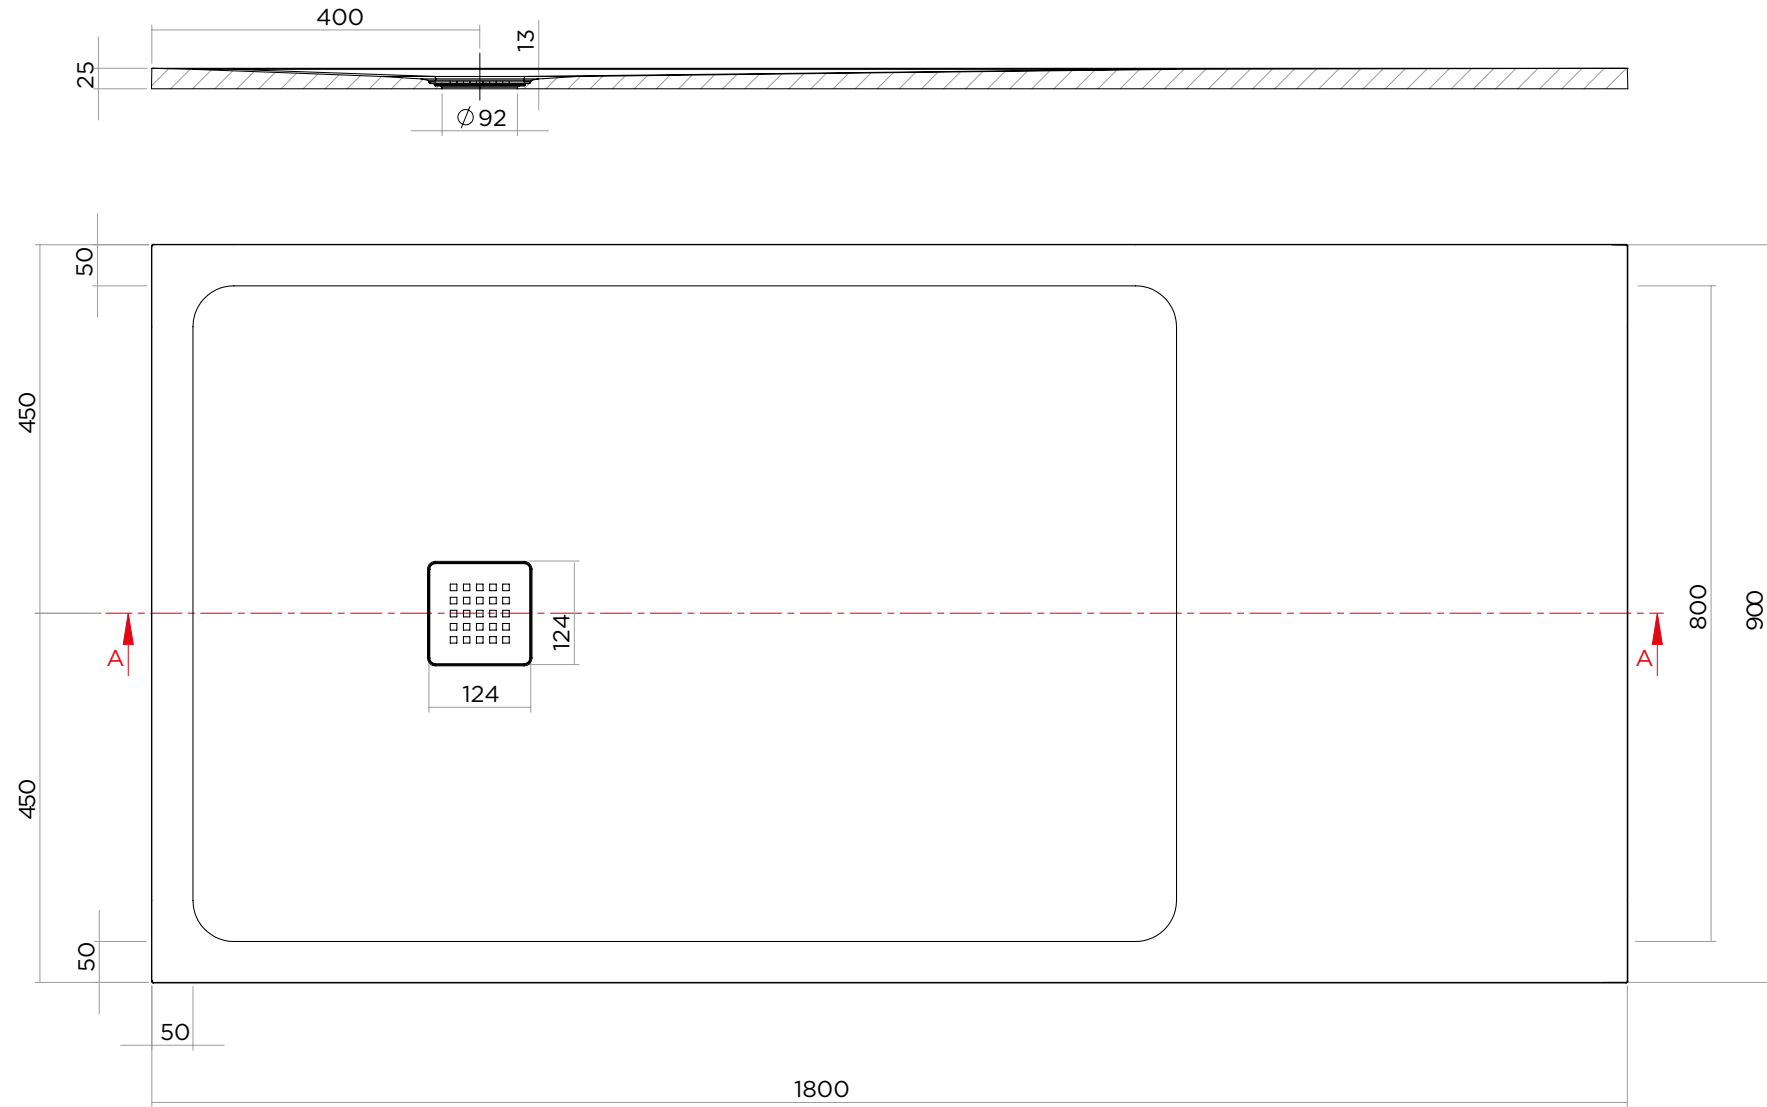

LINEAR

90 x 180

IBRA
SHOWERS

ARTICOLO | ITEM

D216

PESO | WEIGHT

50 kg

MATERIALE | MATERIAL

Geacril

DIMENSIONI | DIMENSIONS

H 2,5 x 90 x 180 cm