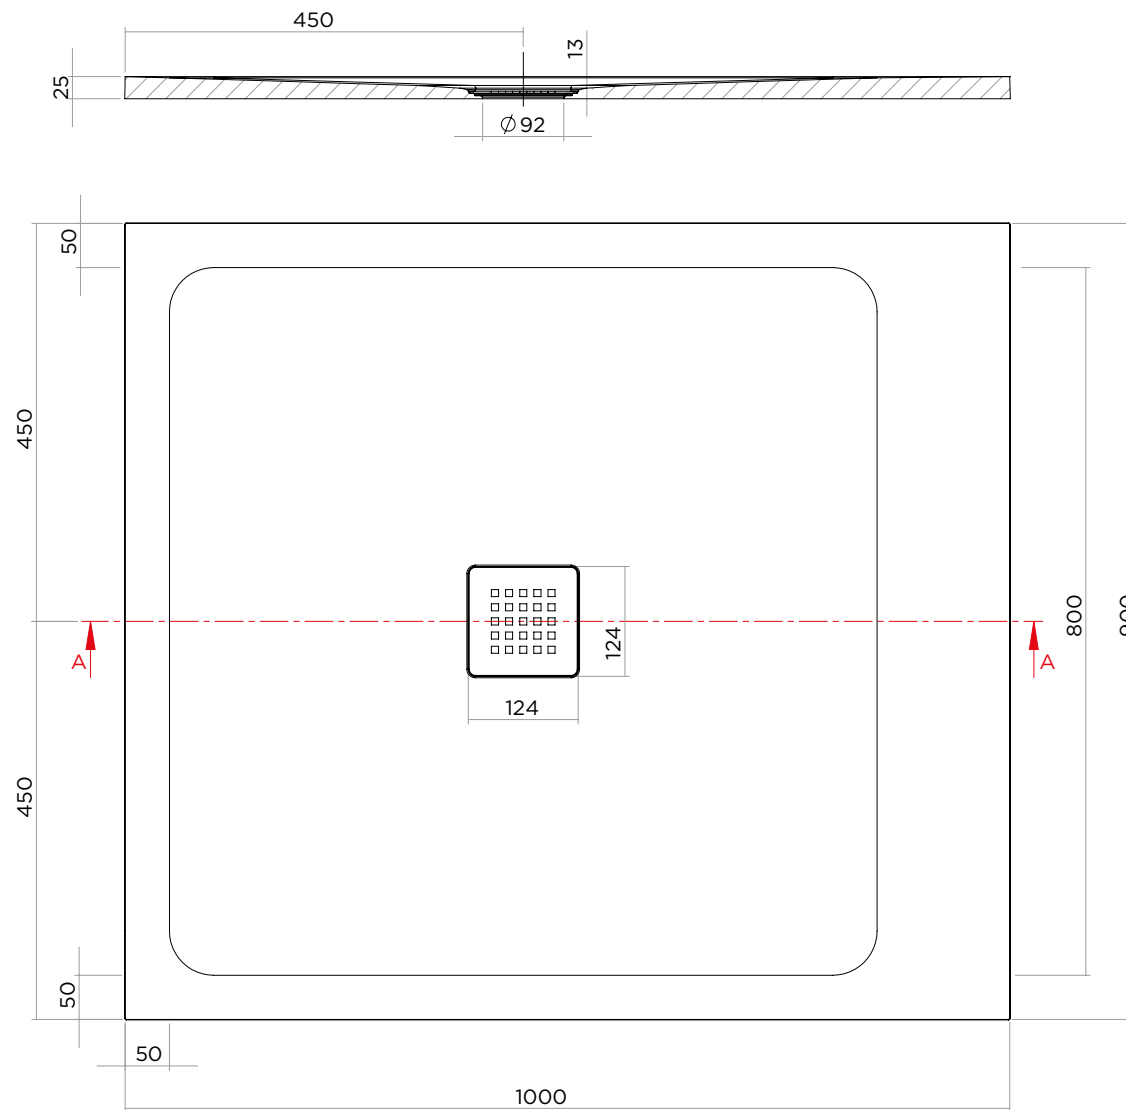

LINEAR

90 x 100

IBRA
SHOWERS

ARTICOLO | ITEM

D213

PESO | WEIGHT

30 kg

MATERIALE | MATERIAL

Geacril

DIMENSIONI | DIMENSIONS

H 2,5 x 90 x 100 cm