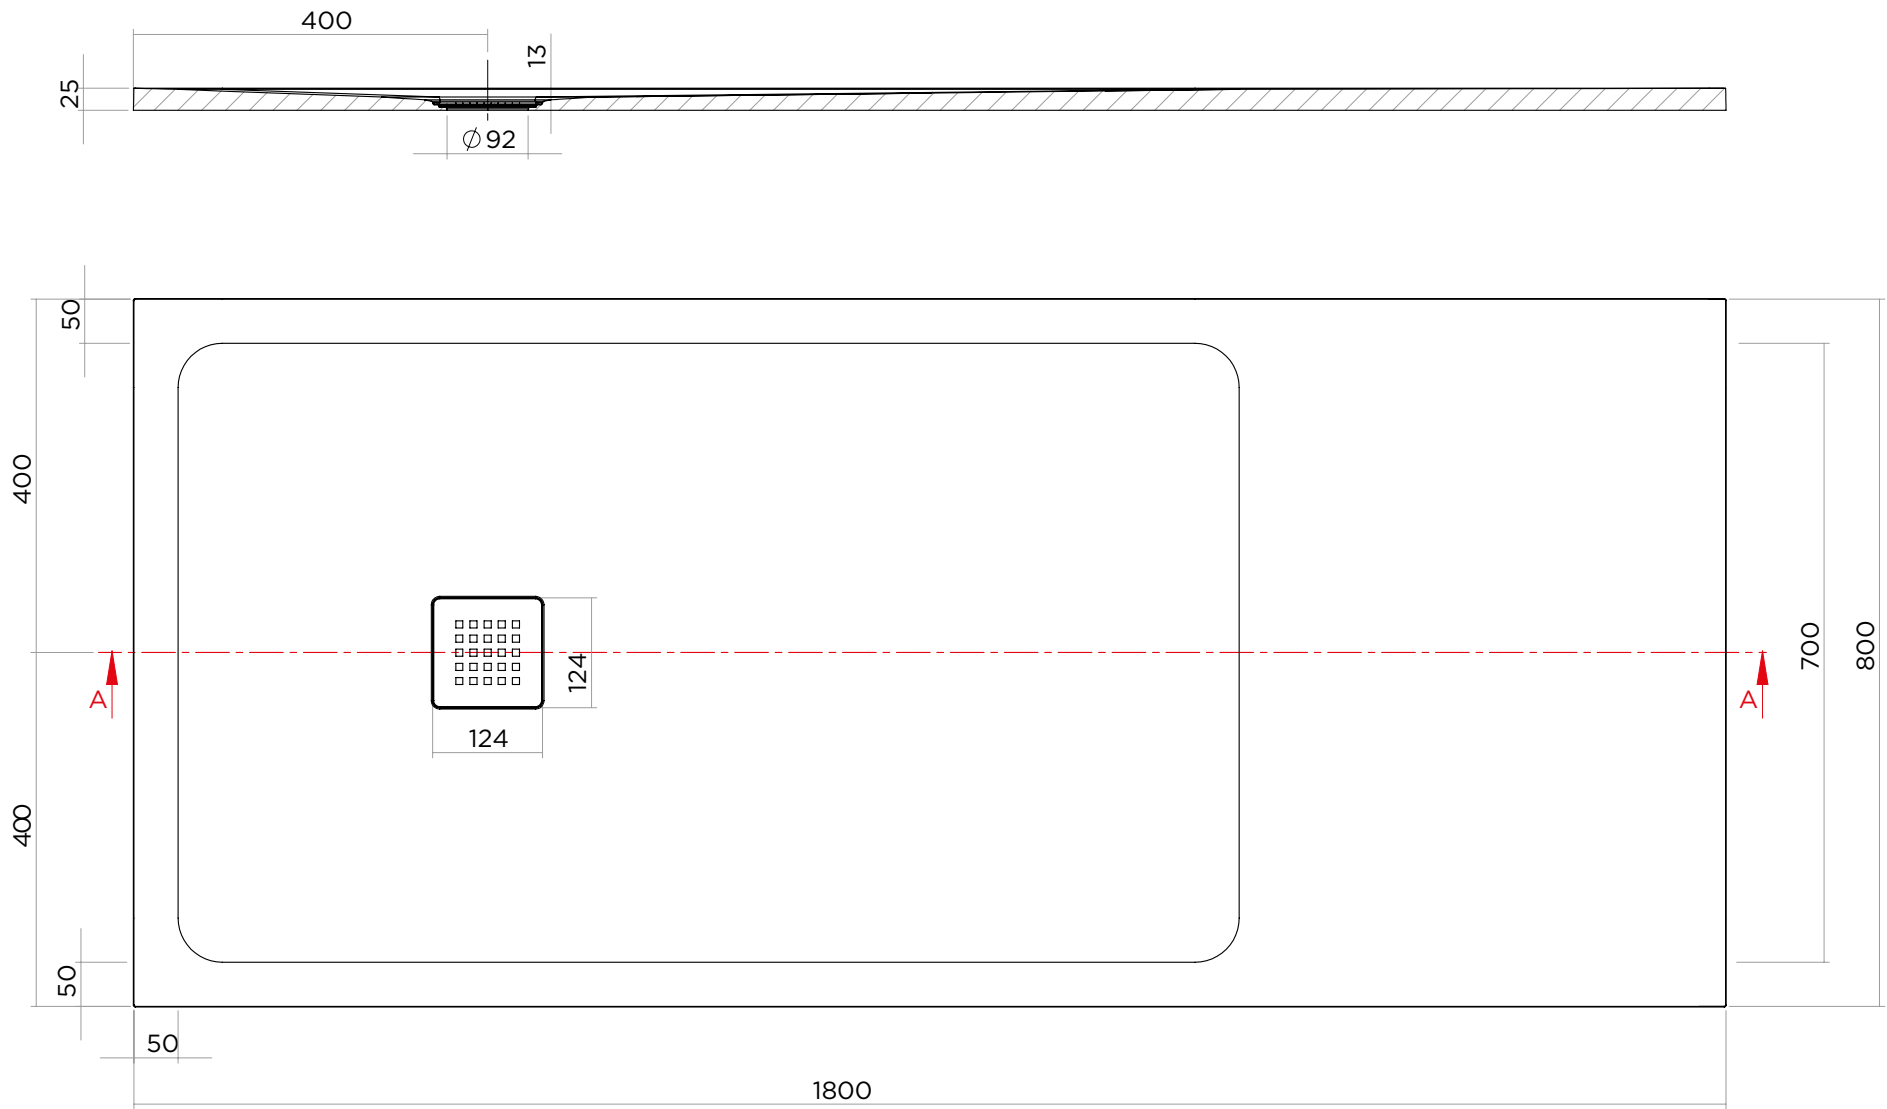

LINEAR

80 x 180

IBRA
SHOWERS

ARTICOLO | ITEM

D211

PESO | WEIGHT

46 kg

MATERIALE | MATERIAL

Geacril

DIMENSIONI | DIMENSIONS

H 2,5 x 80 x 180 cm