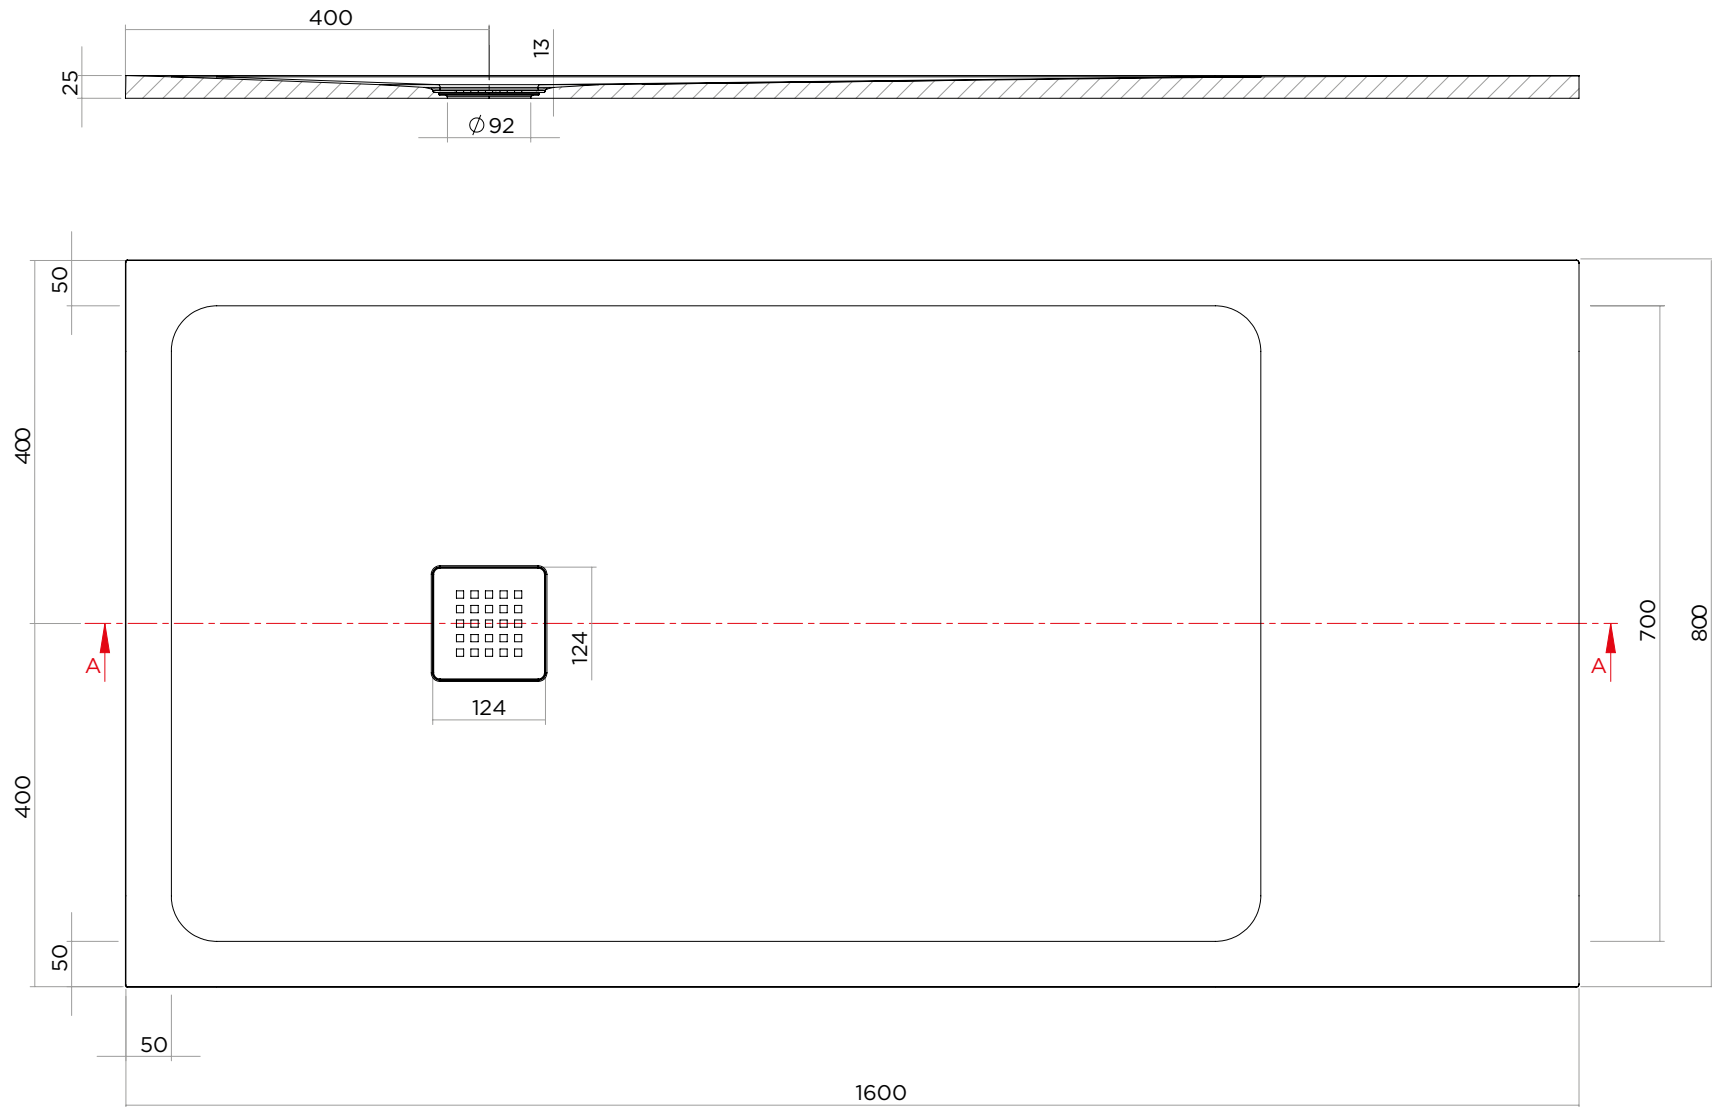

LINEAR

80 x 160

IBRA
SHOWERS

ARTICOLO | ITEM

D210

PESO | WEIGHT

40 kg

MATERIALE | MATERIAL

Geacril

DIMENSIONI | DIMENSIONS

H 2,5 x 80 x 160 cm