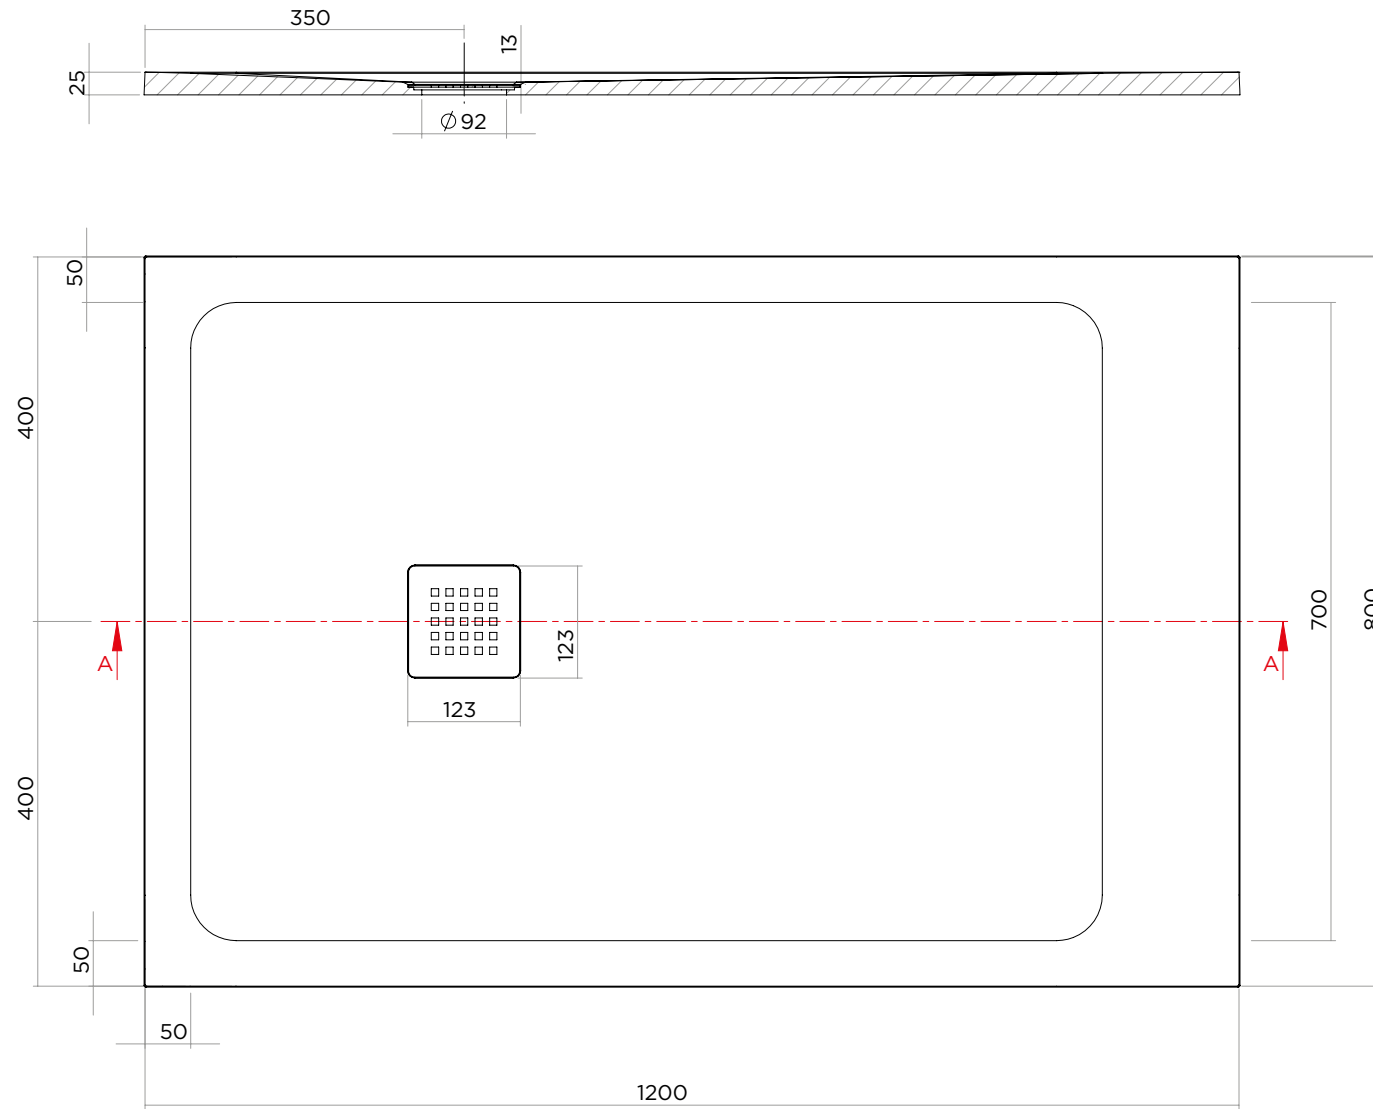

LINEAR

80 x 120

IBRA
SHOWERS

ARTICOLO | ITEM

D208

PESO | WEIGHT

32 kg

MATERIALE | MATERIAL

Geacril

DIMENSIONI | DIMENSIONS

H 2,5 x 80 x 120 cm