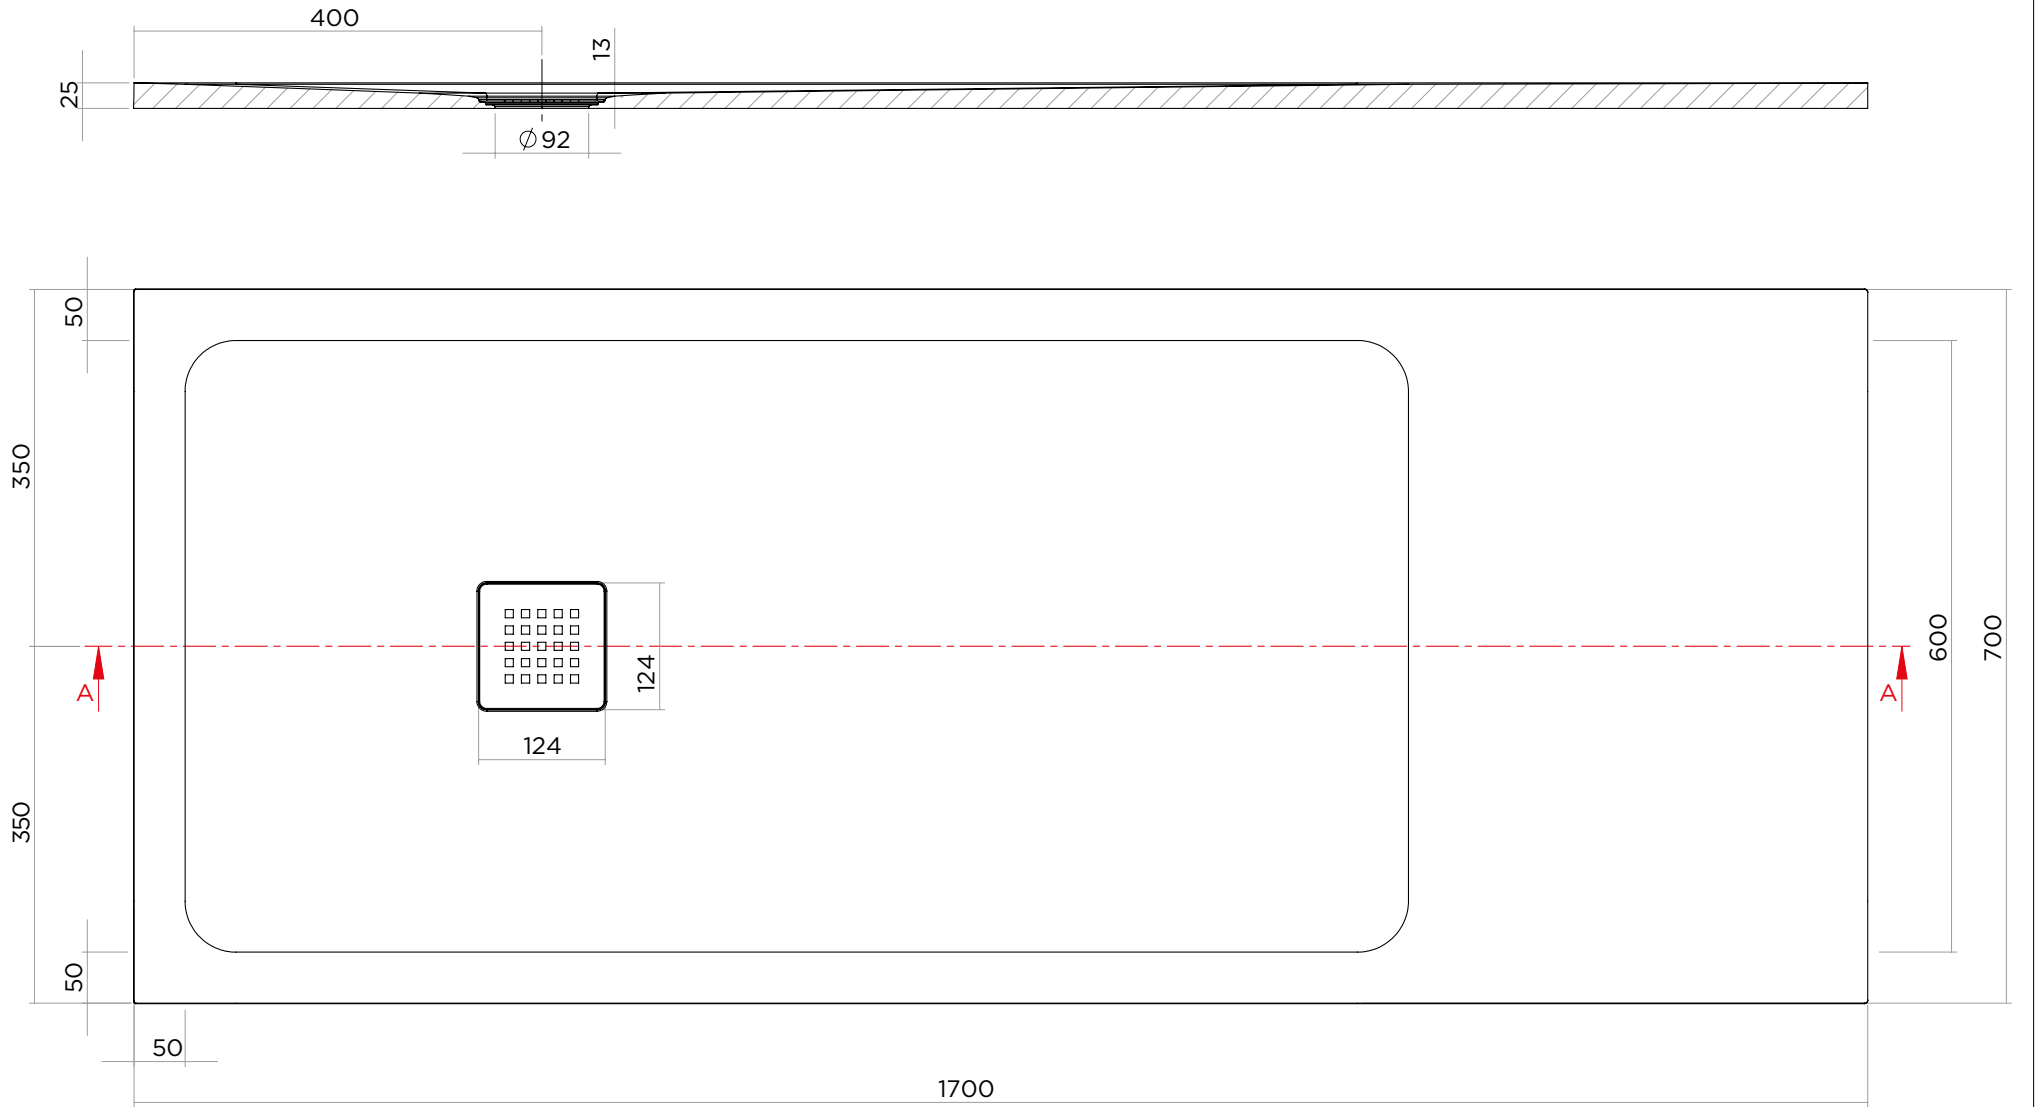

# LINEAR

70 x 170

**IBRA**  
SHOWERS

ARTICOLO | ITEM

D204

PESO | WEIGHT

36 kg

MATERIALE | MATERIAL

Geacril

DIMENSIONI | DIMENSIONS

H 2,5 x 70 x 170 cm