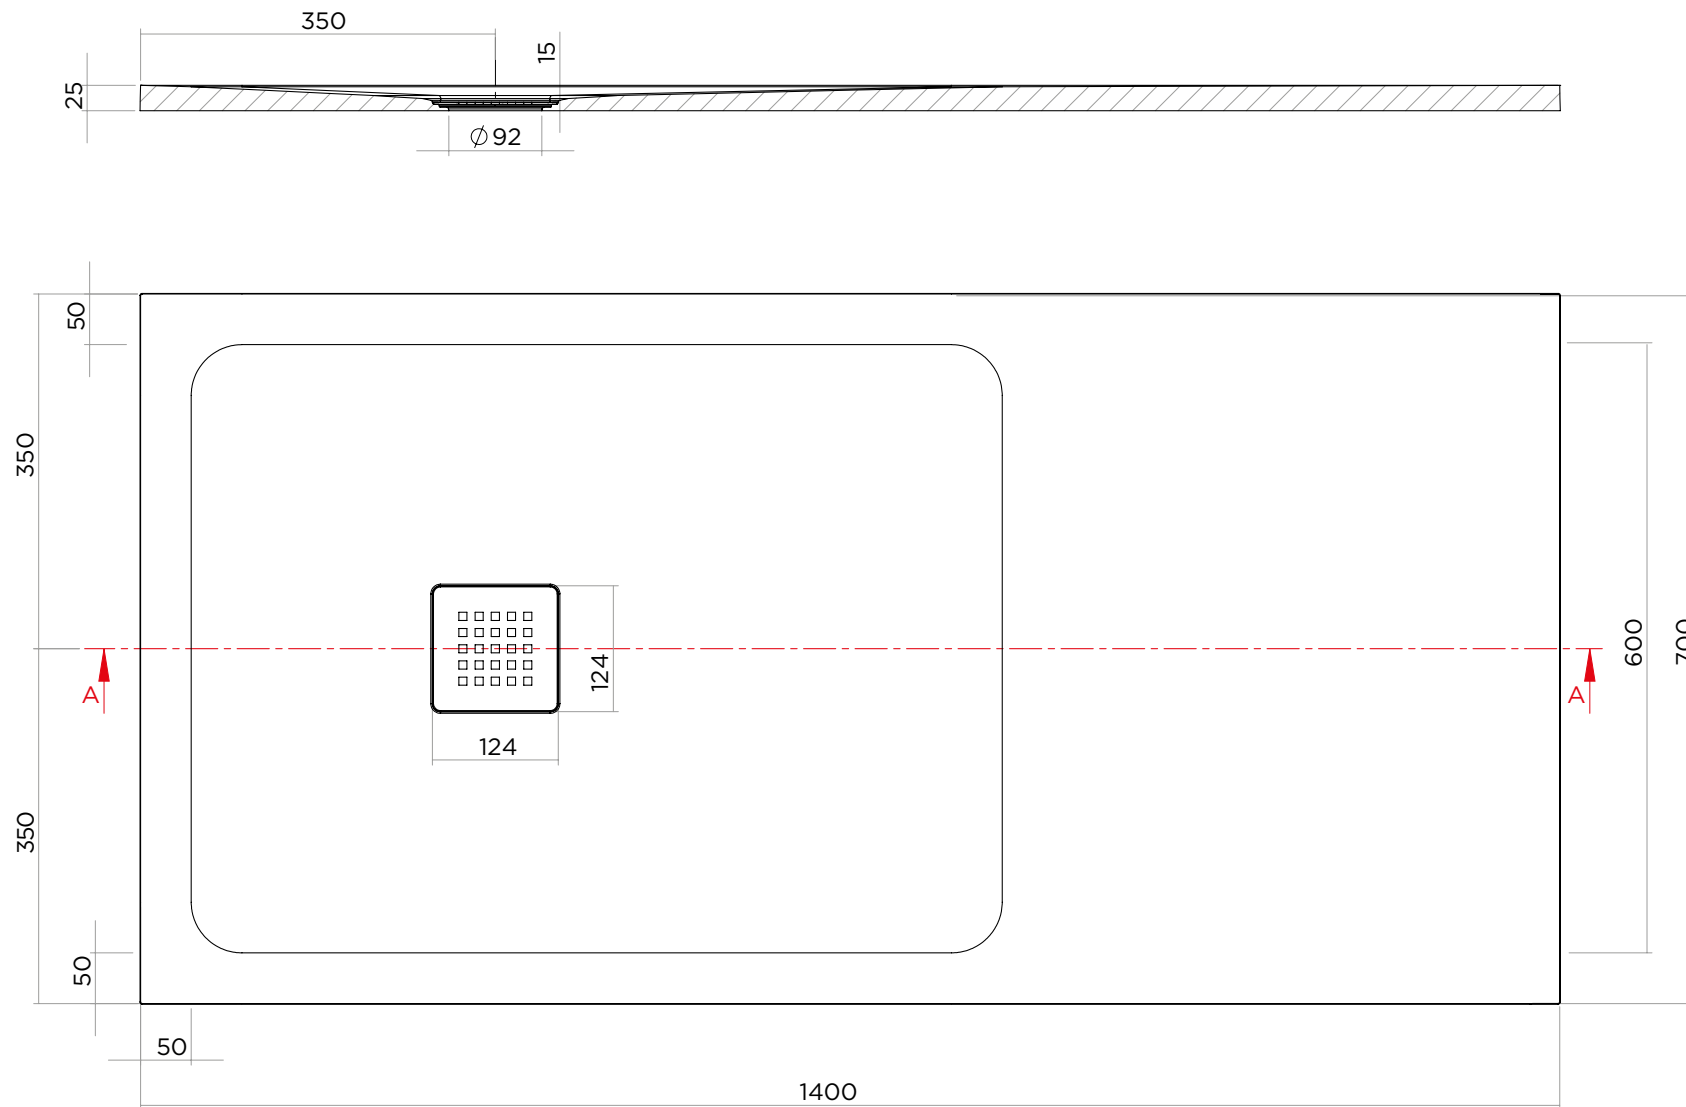

LINEAR

70 x 140

IBRA
SHOWERS

ARTICOLO | ITEM

D203

PESO | WEIGHT

34 kg

MATERIALE | MATERIAL

Geacril

DIMENSIONI | DIMENSIONS

H 2,5 x 70 x 140 cm