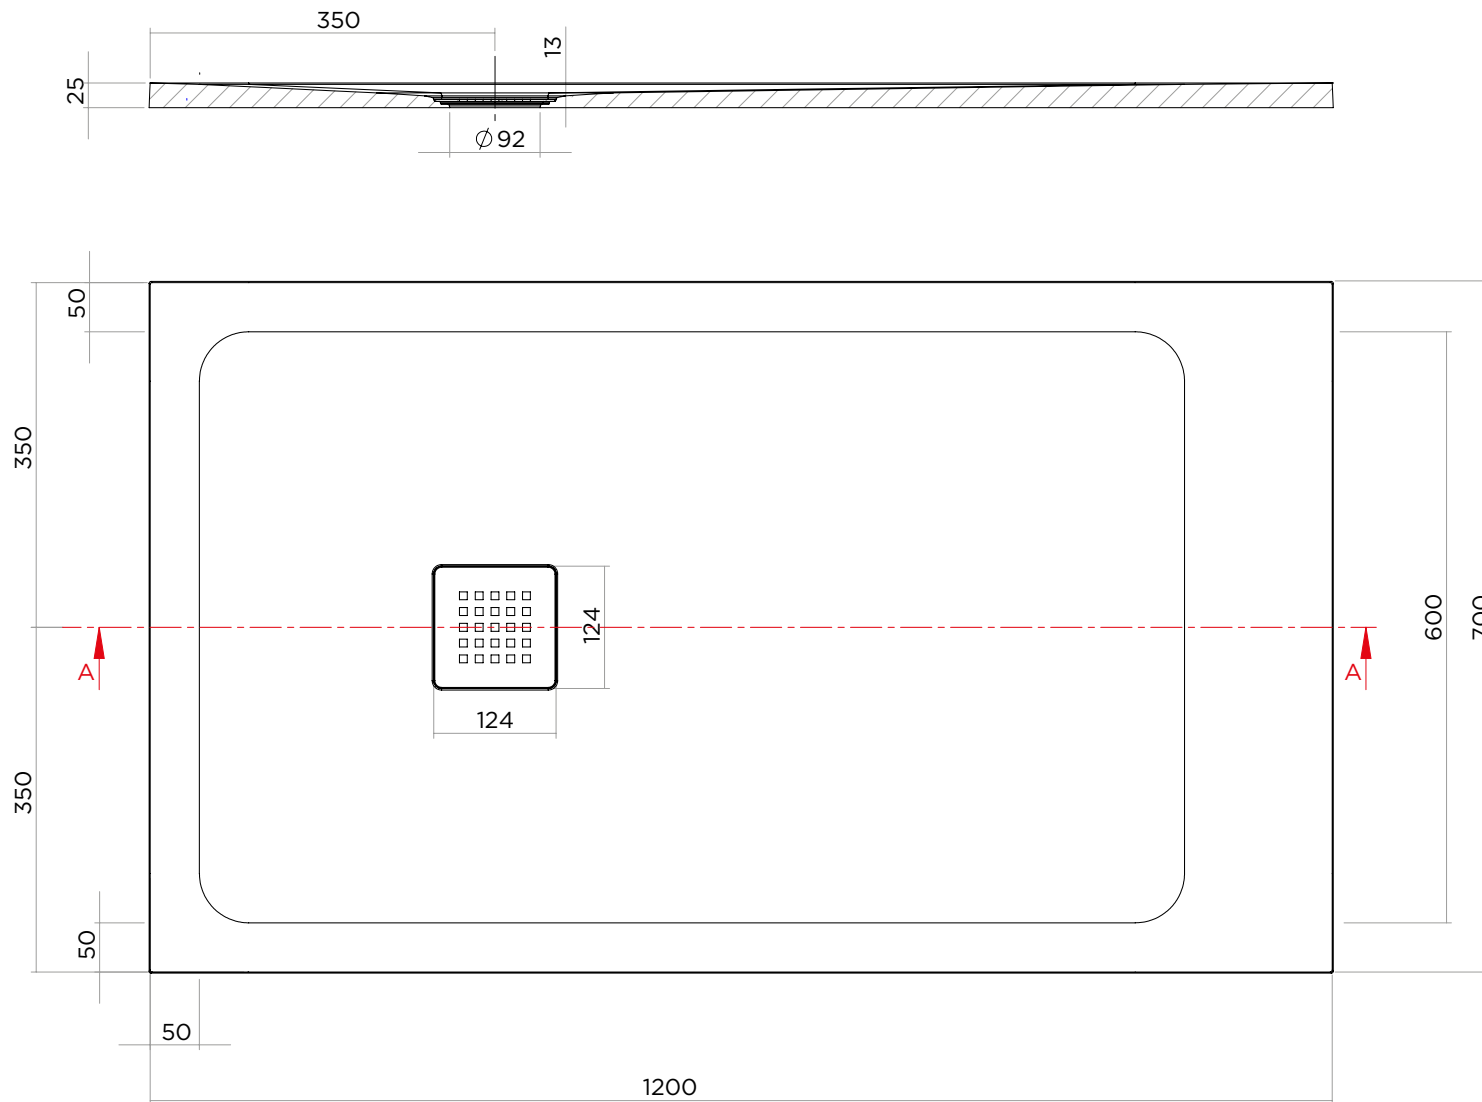

LINEAR

70 x 120

IBRA
SHOWERS

ARTICOLO | ITEM

D202

PESO | WEIGHT

28 kg

MATERIALE | MATERIAL

Geacril

DIMENSIONI | DIMENSIONS

H 2,5 x 70 x 120 cm